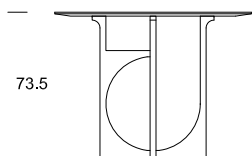

DURAME[®]

design: Dmitry Kozinenko

TAVOLO

Dimensioni:
L 120 x H 73,5 cm (base singola)
L 250 x P 100 x H 73,5 cm
(base doppia)

Materiali:
Base: legno massello di rovere /
noce canaletto;
Piano: marmo / cristallo

TABLE

Dimensions:
L 120 x H 73,5 cm (single base)
L 250 x W 100 x H 73,5 cm
(multiple base)

Materials:
Base: solid oak wood /
Solid walnut wood;
Top: marble / crystal

250

73.5

100

250

VUOTO