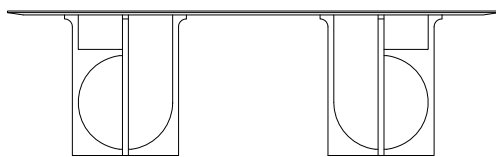

DURAME[®]

design: Dmitry Kozinenko

TAVOLO

Dimensioni:
L 120 x H 73,5 cm (base singola)
L 250 x P 100 x H 73,5 cm
(base doppia)

Materiali:
Base: legno massello di rovere /
noce canaletto;
Piano: marmo / cristallo

TABLE

Dimensions:
L 120 x H 73,5 cm (single base)
L 250 x W 100 x H 73,5 cm
(multiple base)

Materials:
Base: solid oak wood /
Solid walnut wood;
Top: marble / crystal

250

73.5

100

250

VUOTO