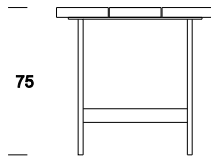

TUB

design: Paolo Farano

TAVOLO

Dimensioni:

L 180 x P 80 x H 75 cm
L 200 x P 80 x H 75 cm
L 220 x P 80 x H 75 cm
L 240 x P 80 x H 75 cm

Materiali:

Massello di rovere / Ferro cerato;
Massello di noce canaletto /
Ferro cerato;
Massello di castagno / Ferro cerato

TABLE

Dimensions:

L 180 x W 80 x H 75 cm
L 200 x W 80 x H 75 cm
L 220 x W 80 x H 75 cm
L 240 x W 80 x H 75 cm

Materials:

Solid oak wood / Waxed metal;
Solid walnut wood / Waxed metal;
Solid chestnut wood / Waxed metal

180 - 200 - 220 - 240

75

80