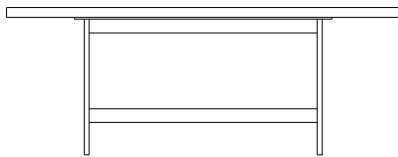

TUB

design: Paolo Farano

TAVOLO

Dimensioni:

L 180 x P 80 x H 75 cm
L 200 x P 80 x H 75 cm
L 220 x P 80 x H 75 cm
L 240 x P 80 x H 75 cm

Materiali:

Massello di rovere / Ferro cerato;
Massello di noce canaletto /
Ferro cerato;
Massello di castagno / Ferro cerato

TABLE

Dimensions:

L 180 x W 80 x H 75 cm
L 200 x W 80 x H 75 cm
L 220 x W 80 x H 75 cm
L 240 x W 80 x H 75 cm

Materials:

Solid oak wood / Waxed metal;
Solid walnut wood / Waxed metal;
Solid chestnut wood / Waxed metal