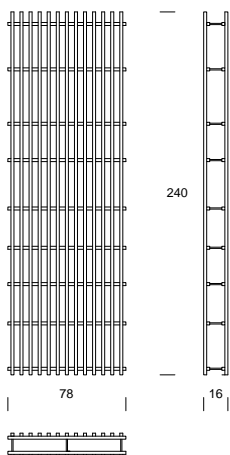

SINGOLO

design: Maurizio Di Lauro

LIBRERIA

Dimensioni:

L 78 x P 16 x H 104 cm (S)
L 78 x P 16 x H 210 cm (M)
L 78 x P 16 x H 240 cm (L)
L 78 x P 16 x H 266 cm (XL)
L 78 x P 16 x H 296 cm (XXL)

Materiali:

Legno massello di rovere / rovere tinto
nero / noce canaletto;
Giunzioni in ottone satinato

BOOKCASE

Dimensions:

L 78 x W 16 x H 104 cm (S)
L 78 x W 16 x H 210 cm (M)
L 78 x W 16 x H 240 cm (L)
L 78 x W 16 x H 266 cm (XL)
L 78 x W 16 x H 296 cm (XXL)

Materials:

Solid oak wood / Black stained solid oak
wood / Solid walnut wood;
Satin-finish brass junction elements

SINGOLO

Versione S / *Version S*

Versione XL / *Version XL*

Versione M / *Version M*

Versione XXL / *Version XXL*

Versione L / *Version L*