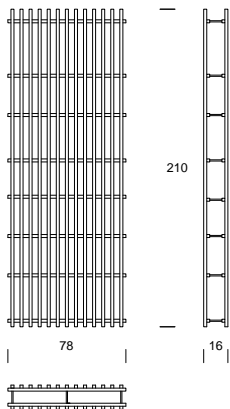

SINGOLO

design: Maurizio Di Lauro

LIBRERIA

Dimensioni:

L 78 x P 16 x H 104 cm (S)
L 78 x P 16 x H 210 cm (M)
L 78 x P 16 x H 240 cm (L)
L 78 x P 16 x H 266 cm (XL)
L 78 x P 16 x H 296 cm (XXL)

Materiali:

Legno massello di rovere / rovere tinto
nero / noce canaletto;
Giunzioni in ottone satinato

BOOKCASE

Dimensions:

L 78 x W 16 x H 104 cm (S)
L 78 x W 16 x H 210 cm (M)
L 78 x W 16 x H 240 cm (L)
L 78 x W 16 x H 266 cm (XL)
L 78 x W 16 x H 296 cm (XXL)

Materials:

Solid oak wood / Black stained solid oak
wood / Solid walnut wood;
Satin-finish brass junction elements

SINGOLO

Versione S / *Version S*

Versione XL / *Version XL*

Versione M / *Version M*

Versione XXL / *Version XXL*

Versione L / *Version L*