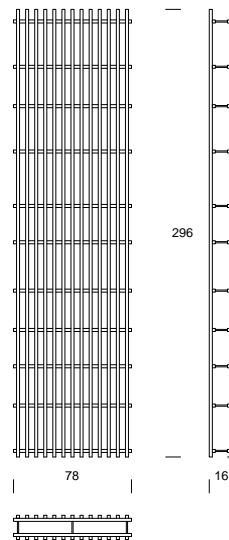

SINGOLO

design: Maurizio Di Lauro

LIBRERIA

Dimensioni:

L 78 x P 16 x H 104 cm (S)
L 78 x P 16 x H 210 cm (M)
L 78 x P 16 x H 240 cm (L)
L 78 x P 16 x H 266 cm (XL)
L 78 x P 16 x H 296 cm (XXL)

Materiali:

Legno massello di rovere / rovere tinto
nero / noce canaletto;
Giunzioni in ottone satinato

BOOKCASE

Dimensions:

L 78 x W 16 x H 104 cm (S)
L 78 x W 16 x H 210 cm (M)
L 78 x W 16 x H 240 cm (L)
L 78 x W 16 x H 266 cm (XL)
L 78 x W 16 x H 296 cm (XXL)

Materials:

Solid oak wood / Black stained solid oak
wood / Solid walnut wood;
Satin-finish brass junction elements

SINGOLO

Versione S / *Version S*

Versione XL / *Version XL*

Versione M / *Version M*

Versione XXL / *Version XXL*

Versione L / *Version L*