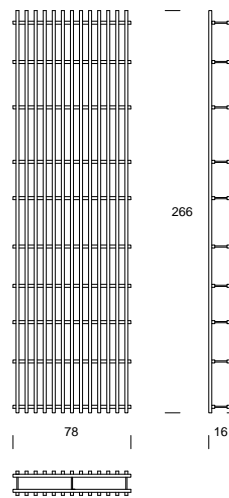

SINGOLO

design: Maurizio Di Lauro

LIBRERIA

Dimensioni:

L 78 x P 16 x H 104 cm (S)
L 78 x P 16 x H 210 cm (M)
L 78 x P 16 x H 240 cm (L)
L 78 x P 16 x H 266 cm (XL)
L 78 x P 16 x H 296 cm (XXL)

Materiali:

Legno massello di rovere / rovere tinto
nero / noce canaletto;
Giunzioni in ottone satinato

BOOKCASE

Dimensions:

L 78 x W 16 x H 104 cm (S)
L 78 x W 16 x H 210 cm (M)
L 78 x W 16 x H 240 cm (L)
L 78 x W 16 x H 266 cm (XL)
L 78 x W 16 x H 296 cm (XXL)

Materials:

Solid oak wood / Black stained solid oak
wood / Solid walnut wood;
Satin-finish brass junction elements

SINGOLO

Versione S / *Version S*

Versione XL / *Version XL*

Versione M / *Version M*

Versione XXL / *Version XXL*

Versione L / *Version L*