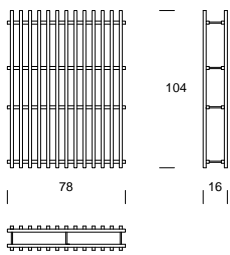

SINGOLO

design: Maurizio Di Lauro

LIBRERIA

Dimensioni:

L 78 x P 16 x H 104 cm (S)
L 78 x P 16 x H 210 cm (M)
L 78 x P 16 x H 240 cm (L)
L 78 x P 16 x H 266 cm (XL)
L 78 x P 16 x H 296 cm (XXL)

Materiali:

Legno massello di rovere / rovere tinto
nero / noce canaletto;
Giunzioni in ottone satinato

BOOKCASE

Dimensions:

L 78 x W 16 x H 104 cm (S)
L 78 x W 16 x H 210 cm (M)
L 78 x W 16 x H 240 cm (L)
L 78 x W 16 x H 266 cm (XL)
L 78 x W 16 x H 296 cm (XXL)

Materials:

Solid oak wood / Black stained solid oak
wood / Solid walnut wood;
Satin-finish brass junction elements

SINGOLO

Versione S / *Version S*

Versione XL / *Version XL*

Versione M / *Version M*

Versione XXL / *Version XXL*

Versione L / *Version L*