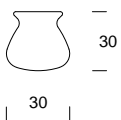

### SGABELLO

Dimensioni:  
diam. 30 x H 30 cm (Grande);  
diam. 44 x H 41 cm (Piccolo)

Materiali:  
Legno massello di cedro

### STOOL

Dimensions:  
diam. 30 x H 30 cm (Small);  
diam. 44 x H 41 cm (Large)

Materials:  
Solid cedar wood

Versione SMALL / Version SMALL

Versione LARGE / Version LARGE