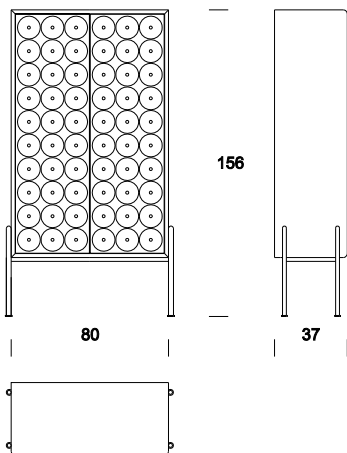

BREATHE

design: Studio BAAG

MOBILE CONTENITORE

Dimensioni:
L 80 x P 37 x H 156 cm

Materiali:
Massello e tranciato di rovere /
Ferro laccato blu o bronzato;
Massello e tranciato di noce
canaletto/ Ferro laccato blu
o bronzato;
Massello e tranciato di castagno /
Ferro laccato blu o bronzato

CABINET

Dimensions:
L 80 x W 37 x H 156 cm

Materials:
Solid oak and veneer wood /
Blue lacquered or bronzed metal;
Solid walnut and veneer wood /
Blue lacquered or bronzed metal;
Solid chestnut and veneer wood /
Blue lacquered or bronzed metal