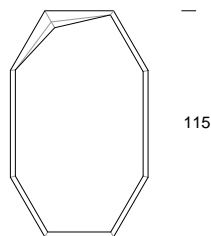

EDES

design: Paolo Salvadè

SPECCHIO

Dimensioni:
70 x 61 cm (Piccolo);
70 x 115 cm (Grande)

Materiali:
Massello di noce canaletto /
Massello di rovere; Specchio

MIRROR

Dimensions:
70 x 61 cm (Small);
70 x 115 cm (Large)

Materials:
Solid walnut wood /
Solid oak wood; Mirror glass

70 | | 61
Versione SMALL / Version SMALL

70 | | 115
Versione LARGE / Version LARGE