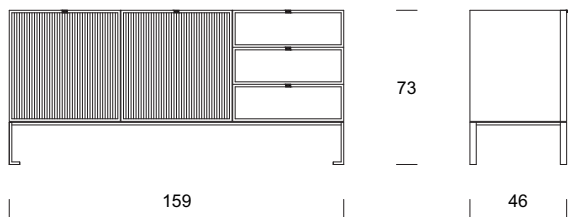

MELODY 3 / MELODY 4

DUE ANTE IN LEGNO E TRE CASSETTI IN PELLE
TWO WOODEN DOORS AND THREE LEATHER DRAWERS