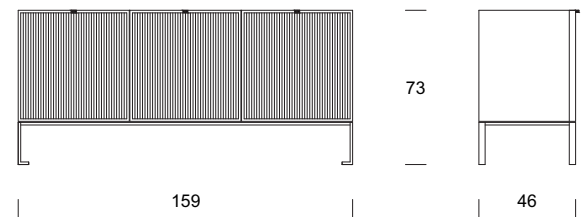

TRE ANTE IN LEGNO
THREE WOODEN DOORS