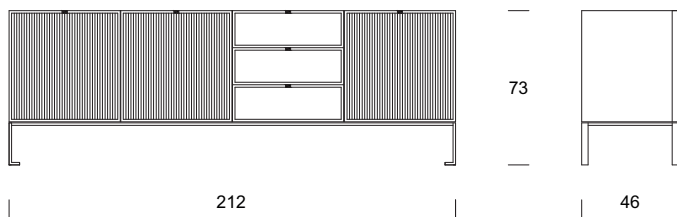

### MOBILE CONTENITORE

Dimensioni:  
L 159 x P 46 x H 73 cm  
L 212 x P 46 x H 73 cm

Materiali:  
Struttura: legno massello e tranciato di noce canaletto / rovere / rovere nero.  
Ante: legno massello e tranciato di noce canaletto / rovere / rovere nero.  
Cassetto: legno massello e tranciato di noce canaletto / rovere / rovere nero o pelle.  
Gambe: metallo laccato bronzo / canna di fucile

### SIDEBOARD

Dimensions:  
L 159 x W 46 x H 73 cm  
L 212 x W 46 x H 73 cm

Materials:  
Structure: solid wood walnut veneer / solid wood oak veneer / solid wood black oak.  
Doors: solid wood walnut veneer / solid wood oak veneer / solid wood black oak.  
Drawer: solid wood walnut veneer / solid wood oak veneer / solid wood black oak or leather.  
Legs: bronze lacquered metal / gunmetal lacquered

## MELODY 3 / MELODY 4

DUE ANTE IN LEGNO E TRE CASSETTI IN PELLE  
TWO WOODEN DOORS AND THREE LEATHER DRAWERS

TRE ANTE IN LEGNO  
THREE WOODEN DOORS

TRE ANTE IN LEGNO E TRE CASSETTI IN PELLE  
THREE WOODEN DOORS AND THREE LEATHER DRAWERS