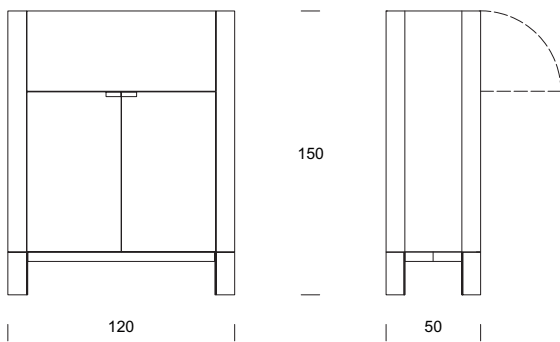

HONEY 2 MOBILE CONTENITORE/CABINET

DUE ANTE + RIBALTA
TWO DOORS + FLAP