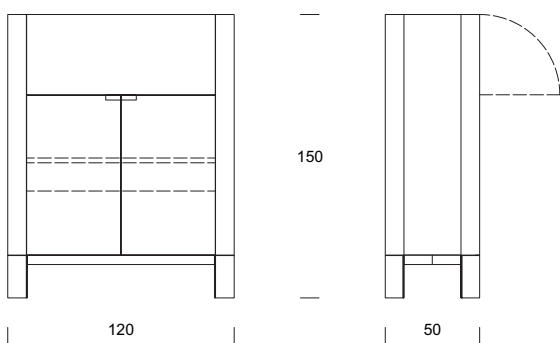

HONEY 2

design: Alessandro Elli

MOBILE CONTENITORE

Dimensioni:
L 120 x P 50 x H 150 cm

Materiali:
Struttura: legno massello e tranciato
di noce canaletto / rovere / rovere nero.
Piano: marmo.
Ante: legno massello e tranciato
di noce canaletto / rovere / rovere nero.
Gambe: metallo laccato bronzo /
canna di fucile

CABINET

Dimensions:
L 120 x W 50 x H 150 cm

Materials:
Structure: solid wood walnut veneer /
solid wood oak veneer / solid wood
black oak.
Top: marble.
Doors: solid wood walnut veneer / solid
wood oak veneer / solid wood black oak
/ glass with wooden frame.
Legs: bronze lacquered metal /
gunmetal lacquered

HONEY 2 MOBILE CONTENITORE/CABINET

DUE ANTE + RIBALTA
TWO DOORS + FLAP

DUE ANTE + VANO GIORNO
TWO DOORS + DAY COMPARTMENT

DUE ANTE CON CASSETTO + RIBALTA
TWO DOORS WITH DRAWER + FLAP

DUE ANTE CON CASSETTO + VANO GIORNO
TWO DOORS WITH DRAWER + DAY COMPARTMENT