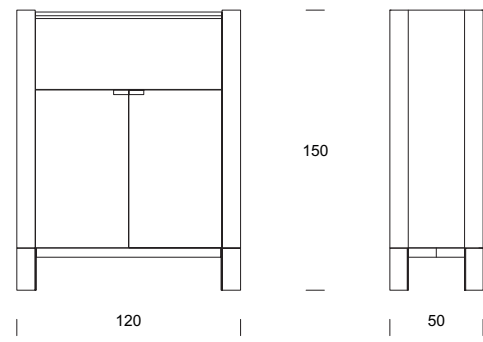

HONEY 2

design: Alessandro Elli

MOBILE CONTENITORE

Dimensioni:
L 120 x P 50 x H 150 cm

Materiali:
Struttura: legno massello e tranciato
di noce canaletto / rovere / rovere nero.
Piano: marmo.
Ante: legno massello e tranciato
di noce canaletto / rovere / rovere nero.
Gambe: metallo laccato bronzo /
canna di fucile

CABINET

Dimensions:
L 120 x W 50 x H 150 cm

Materials:
Structure: solid wood walnut veneer /
solid wood oak veneer / solid wood
black oak.
Top: marble.
Doors: solid wood walnut veneer / solid
wood oak veneer / solid wood black oak
/ glass with wooden frame.
Legs: bronze lacquered metal /
gunmetal lacquered

HONEY 2 MOBILE CONTENITORE/CABINET

DUE ANTE + RIBALTA
TWO DOORS + FLAP

DUE ANTE + VANO GIORNO
TWO DOORS + DAY COMPARTMENT

DUE ANTE CON CASSETTO + RIBALTA
TWO DOORS WITH DRAWER + FLAP

DUE ANTE CON CASSETTO + VANO GIORNO
TWO DOORS WITH DRAWER + DAY COMPARTMENT