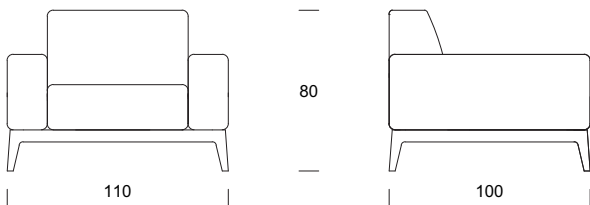

HERMITAGE DIVANO/SOFA