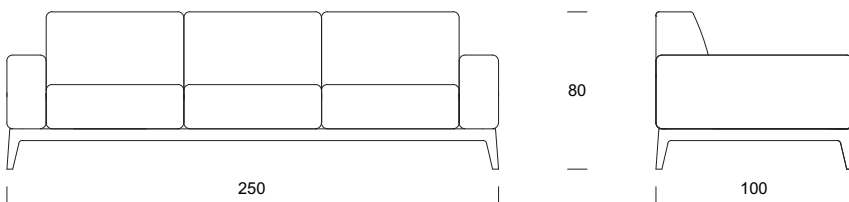

HERMITAGE DIVANO/SOFA