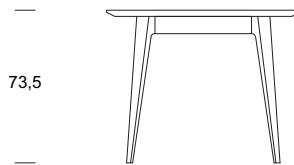

#### Dimensioni:

L 180 x P 95 x H 73,5 cm  
L 200 x P 100 x H 73,5 cm  
L 220 x P 100 x H 73,5 cm  
L 240 x P 100 x H 73,5 cm  
L 260 x P 100 x H 73,5 cm

### TABLE

#### Dimensions:

L 180 x W 95 x H 73,5 cm  
L 200 x W 100 x H 73,5 cm  
L 220 x W 100 x H 73,5 cm  
L 240 x W 100 x H 73,5 cm  
L 260 x W 100 x H 73,5 cm

#### Materials:

Structure: solid walnut wood / solid oak  
wood / solid black oak wood;  
Top: walnut wood / oak wood / black  
oak wood / marble

180 - 200 - 220 - 240 - 260

73,5

95 - 100